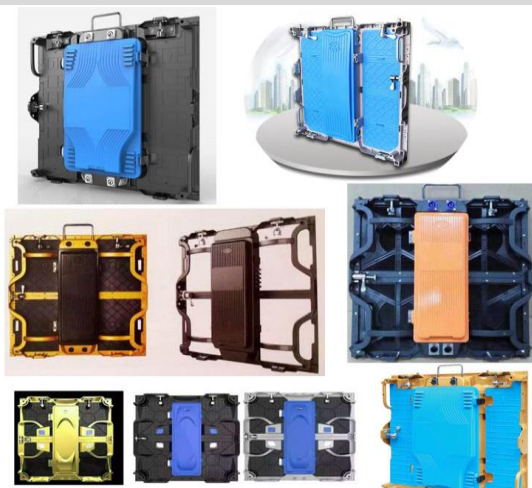

Obudowa zamknięta

Aluminiowe odlewane: cienkie, lekkie, szybki montaż, telebimy pod wynajem

Pozostałe: bandy sportowe, otwierane od przodu i inne (wycena na zapytanie)

Za dopłatą dostępne flight cases dedykowane do telebimów pod wynajem