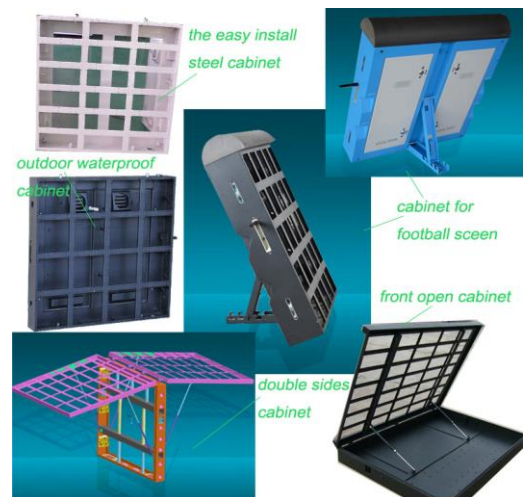

Obudowa zamknięta

Aluminiowe odlewane: cienkie, lekkie, szybki montaż, telebimy pod wynajem

Pozostałe: bandy sportowe, otwierane od przodu i inne (wycena na zapytanie)

Za dopłatą dostępne flight cases dedykowane do telebimów pod wynajem